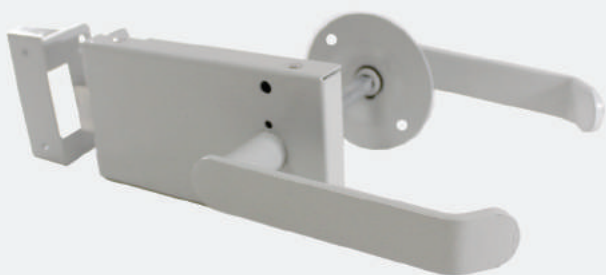

Fechadura de Sobrepor sem Chave

W1020 BC ○	Material: aço	Furação universal
W1020 CZ ●	Acabamento pintura epóxi	Atende NBR 13768
W1020 PT ●	Parafuso passante