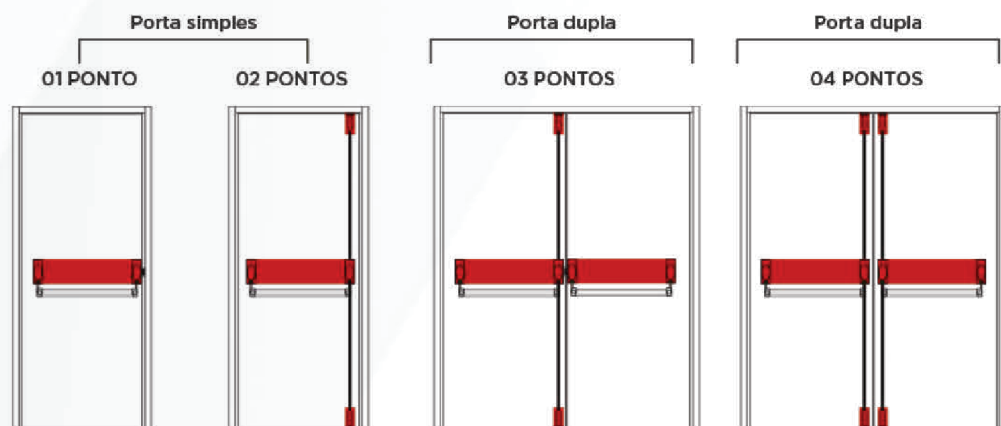

Logística

Estrutura de estoque e de posicionamento geográfico que possibilitam de forma rápida e eficiente entregar produtos dentro dos prazos acordados.

ACESSÓRIOS PARA INSTALAÇÃO EM PORTA DE VIDRO PRONTA

Indicado para ser aplicado em portas já prontas de uma ou duas folhas e com recortes existentes de outros tipos de ferragens. Ideal para quem necessita adequar a sua porta atual em uma porta de saída de emergência com barra antipânico, sem a necessidade de fazer uma nova porta.

Pode ser utilizado com acesso externo quando houver um recorte central tipo santa marina (1520). É uma solução econômica, prática e segura.

A	Para portas de 670 mm a 870 mm de largura
B	Para portas de 870 mm a 1020 mm de largura
C	Para portas de 1020 mm a 1220 mm de largura
W801-60	Chapa de 600 mm para fixação de BAP push horizontal em vidro
W801-80	Chapa de 800 mm para fixação de BAP push horizontal em vidro
W801-95	Chapa de 900 mm para fixação de BAP push horizontal em vidro
W802-10	Kit Fixação em U para trincos verticais em vidro de 10 mm
W760	Chapa para contratesta