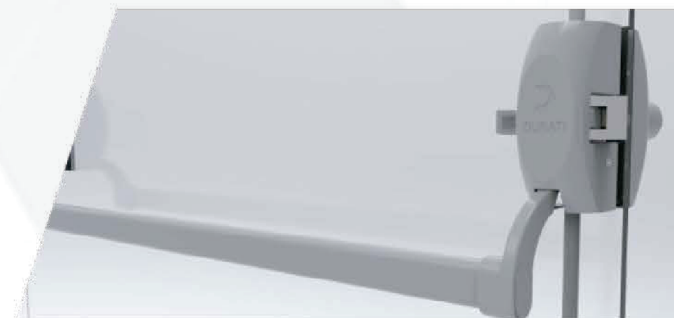

ACESSÓRIOS PARA INSTALAÇÃO EM PORTA DE VIDRO NOVA

DURATI

Indicado para ser aplicado em portas novas de uma ou duas folhas que serão temperadas e que necessitam de uma furação específica, através de um gabarito para a instalação da barra antipânico e do kit de ferragens.

Pode ser utilizado com ou sem acesso externo. É uma solução muito eficiente que proporciona segurança, excelente acabamento e alta resistência.

Sem acesso

W701

W703

W705

W703 + W703

Com acesso

W702

W704

W705

W704 + W704

W701

Suporte de fixação push simples horizontal sem acesso externo

W702

Suporte de fixação push simples horizontal com acesso externo

W703

Suporte de fixação push simples vertical sem acesso externo

W704

Suporte de fixação push simples vertical com acesso externo

W705

Suporte de fixação push dupla universal

W750

Suporte de fixação para contratesta de barra antipânico

Acabamentos