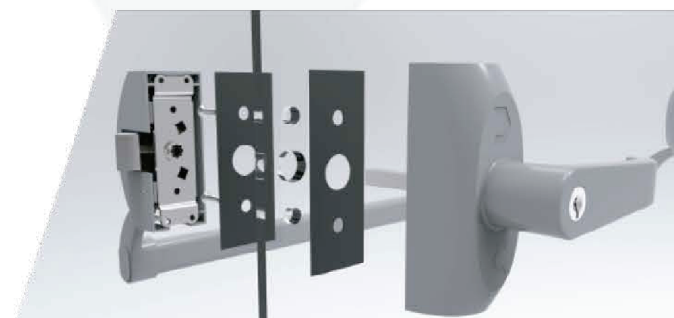

ACESSÓRIOS PARA INSTALAÇÃO EM PORTA DE VIDRO NOVA

DURATI

Indicado para ser aplicado em portas novas de uma ou duas folhas que serão temperadas e que necessitam de uma furação específica, através de um gabarito para a instalação da barra antipânico e do kit de ferragens.

Pode ser utilizado com ou sem acesso externo. É uma solução muito eficiente que proporciona segurança, excelente acabamento e alta resistência.

Sem acesso

W701

W703

W705

W703 + W703

Com acesso

W702

W704

W705

W704 + W704

W701

Suporte de fixação push simples horizontal sem acesso externo

W702

Suporte de fixação push simples horizontal com acesso externo

W703

Suporte de fixação push simples vertical sem acesso externo

W704

Suporte de fixação push simples vertical com acesso externo

W705

Suporte de fixação push dupla universal

W750

Suporte de fixação para contratesta de barra antipânico

Acabamentos