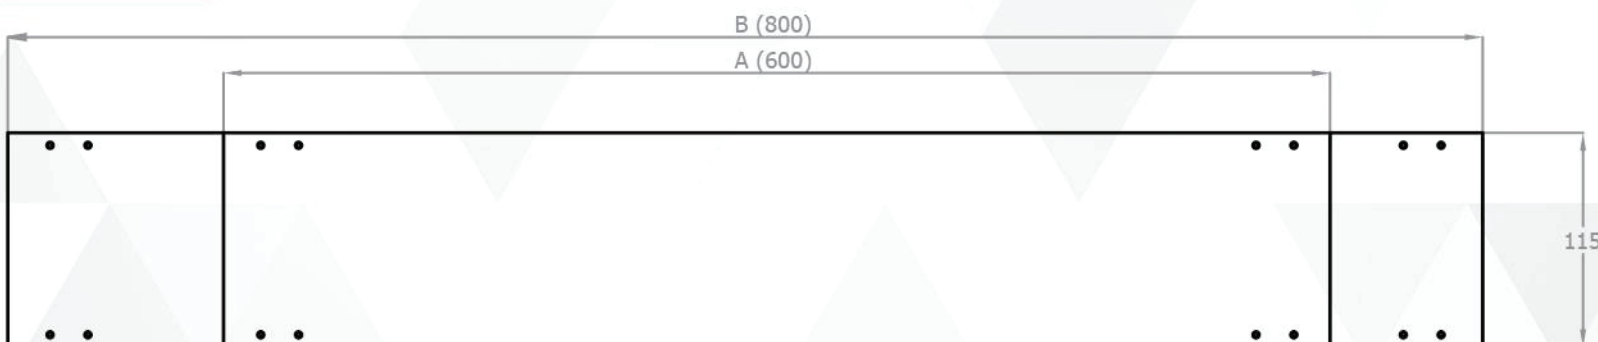

PERFIL U

CHAPA

Ferragens para porta **CORTA-FOGO**

Dobradiça Helicoidal

●
DGS 01 C-E
Esquerda
DGS 01 C-D
Direita

●
DGS 01 P-E
Esquerda
DGS 01 P-D
Direita

- Tamanho 4x4
- Pressão regulável
- Material: aço
- Furação Universal
- Acabamento pintura epóxi