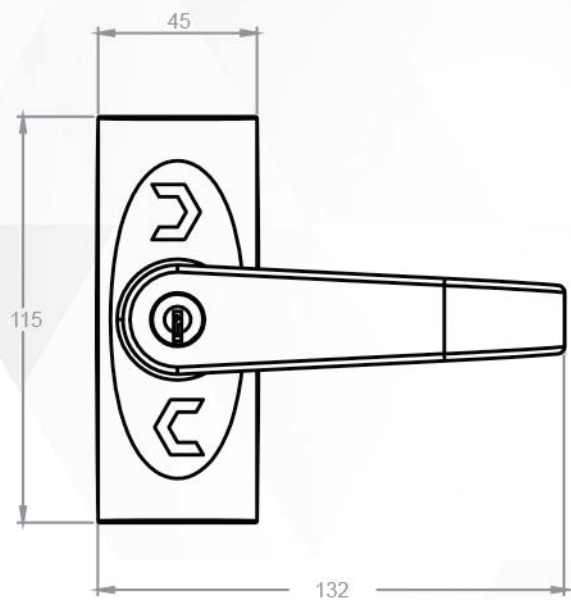

Características

Caixa do suporte, trincos e alojadores em aço;

Tubo de acionamento de 30 x 16 mm;

Tampas e acabamentos em pintura epóxi;

Atende portas de até 250 x 130 x 8 cm;

Reversível em ambos os sentidos.

Acabamentos

5	W200MSD	Suporte para barra antipânico com switch direito
5	W200MSE	Suporte para barra antipânico com switch esquerdo

Acabamentos

MEDIDAS TÉCNICAS

SUPOORTE

TRINCO

MEDIDAS TÉCNICAS

ACESSO EXTERNO

PERFIL U

CHAPA

Ferragens para porta **CORTA-FOGO**

Dobradiça Helicoidal

●
DGS 01 C-E
Esquerda
DGS 01 C-D
Direita

●
DGS 01 P-E
Esquerda
DGS 01 P-D
Direita

- Tamanho 4x4
- Pressão regulável
- Material: aço
- Furação Universal
- Acabamento pintura epóxi