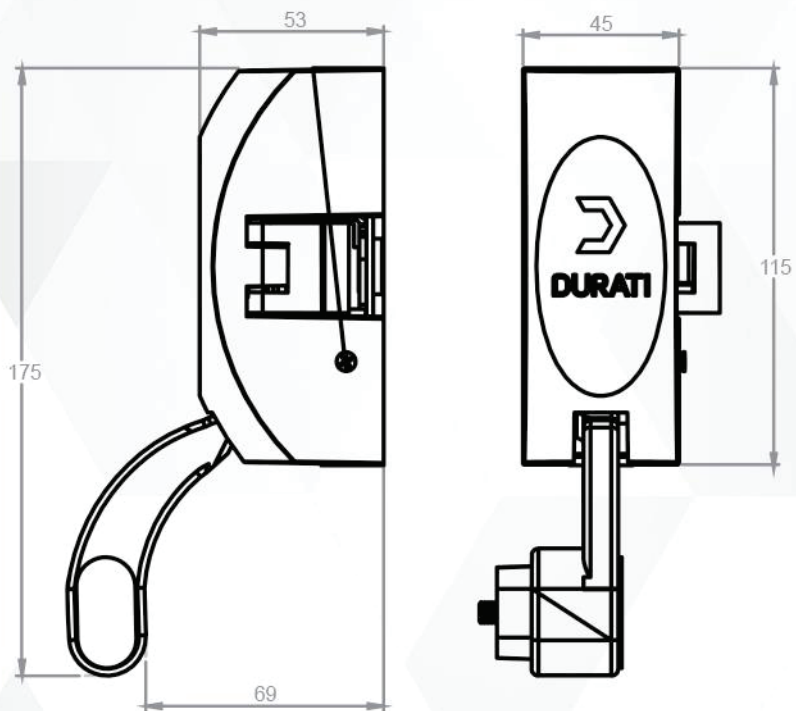

Características

Caixa do suporte, trincos e alojadores em aço;

Tubo de acionamento de 30 x 16 mm;

Tampas e acabamentos em pintura epóxi;

Atende portas de até 250 x 130 x 8 cm;

Reversível em ambos os sentidos.

Acesso externo com maçaneta e chave com segredos iguais

W600-SC

Acesso externo com maçaneta

COMPONENTES AVULSOS

1-Tubos

W300 (1,0 m)
W320 (1,2 m)

Tubo para barra
antipânico

2-Suportes

Acabamentos

5	W200MSD	Suporte para barra antipânico com switch direito
5	W200MSE	Suporte para barra antipânico com switch esquerdo

Acabamentos

MEDIDAS TÉCNICAS

SUPOORTE

TRINCO

MEDIDAS TÉCNICAS

ACESSO EXTERNO

PERFIL U

CHAPA

Ferragens para porta **CORTA-FOGO**

Dobradiça Helicoidal

●
DGS 01 C-E
Esquerda
DGS 01 C-D
Direita

●
DGS 01 P-E
Esquerda
DGS 01 P-D
Direita

- Tamanho 4x4
- Pressão regulável
- Material: aço
- Furação Universal
- Acabamento pintura epóxi