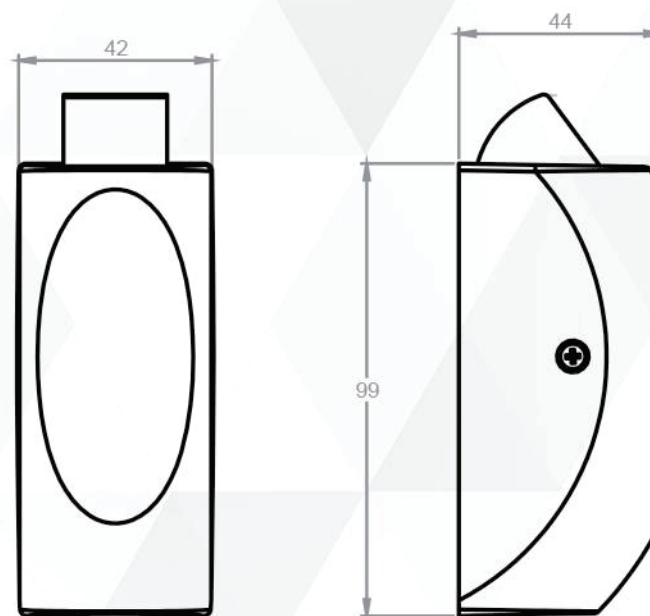

Acabamentos

5	W200MSD	Suporte para barra antipânico com switch direito
5	W200MSE	Suporte para barra antipânico com switch esquerdo

Acabamentos

MEDIDAS TÉCNICAS

SUPOORTE

TRINCO

MEDIDAS TÉCNICAS

ACESSO EXTERNO

PERFIL U

CHAPA

Ferragens para porta **CORTA-FOGO**

Dobradiça Helicoidal

●
DGS 01 C-E
Esquerda
DGS 01 C-D
Direita

●
DGS 01 P-E
Esquerda
DGS 01 P-D
Direita

- Tamanho 4x4
- Pressão regulável
- Material: aço
- Furação Universal
- Acabamento pintura epóxi