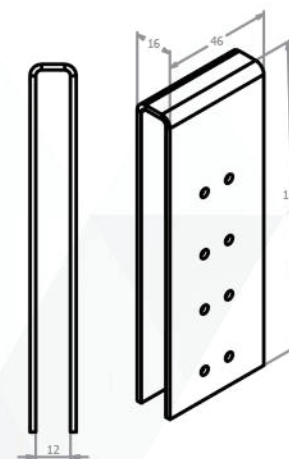

Acabamentos

5	W200MSD	Suporte para barra antipânico com switch direito
5	W200MSE	Suporte para barra antipânico com switch esquerdo

Acabamentos

MEDIDAS TÉCNICAS

SUPOORTE

TRINCO

MEDIDAS TÉCNICAS

ACESSO EXTERNO

PERFIL U

CHAPA

Ferragens para porta **CORTA-FOGO**

Dobradiça Helicoidal

●
DGS 01 C-E
Esquerda
DGS 01 C-D
Direita

●
DGS 01 P-E
Esquerda
DGS 01 P-D
Direita

- Tamanho 4x4
- Pressão regulável
- Material: aço
- Furação Universal
- Acabamento pintura epóxi