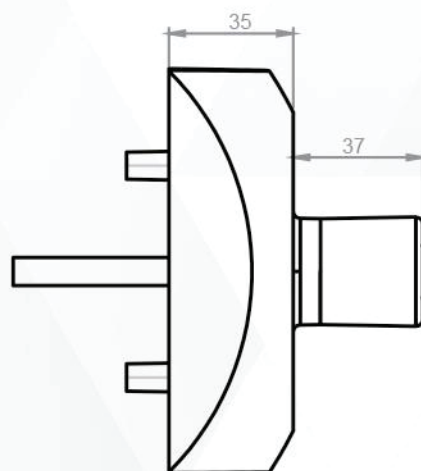

PERFIL U

CHAPA

Ferragens para porta **CORTA-FOGO**

Dobradiça Helicoidal

●
DGS 01 C-E
Esquerda
DGS 01 C-D
Direita

●
DGS 01 P-E
Esquerda
DGS 01 P-D
Direita

- Tamanho 4x4
- Pressão regulável
- Material: aço
- Furação Universal
- Acabamento pintura epóxi