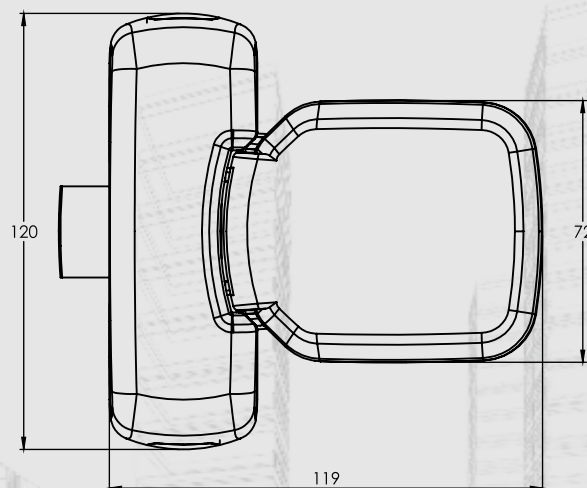

DEFINIÇÃO

Produto inovador e indicado para portas corta-fogo e de saída de emergência de locais residenciais e não públicos. Atende a En179. Linhas elegantes, conforto e resistência são as características da Pad. Seu design oferece conforto na abertura da porta e também funciona como puxador para o fechamento da mesma quando necessário. Produto de fácil instalação e de alta resistência, que valoriza qualquer porta. A Fechadura Pad é uma fechadura de sobrepor que pode ser utilizada em portas de qualquer material, exceto, vidro temperado.

INDICAÇÃO

Indicado para portas de uma folha e com sentido de abertura para fora. Portas corta-fogo, portas de container, entre outras que necessitem de um acionador de excelente acessibilidade e que funcione também como um puxador. Poder ser utilizado em conjunto com a maçaneta de acesso externo eco e com a fechadura de acesso externo com chave.

MODELO

T245-04 - Cinza com acionador verde

DIFERENCIAIS

Alta qualidade de acabamento
Fabricado em aço e com pintura epóxi
Facilidade e suporte na instalação

fechadura pad